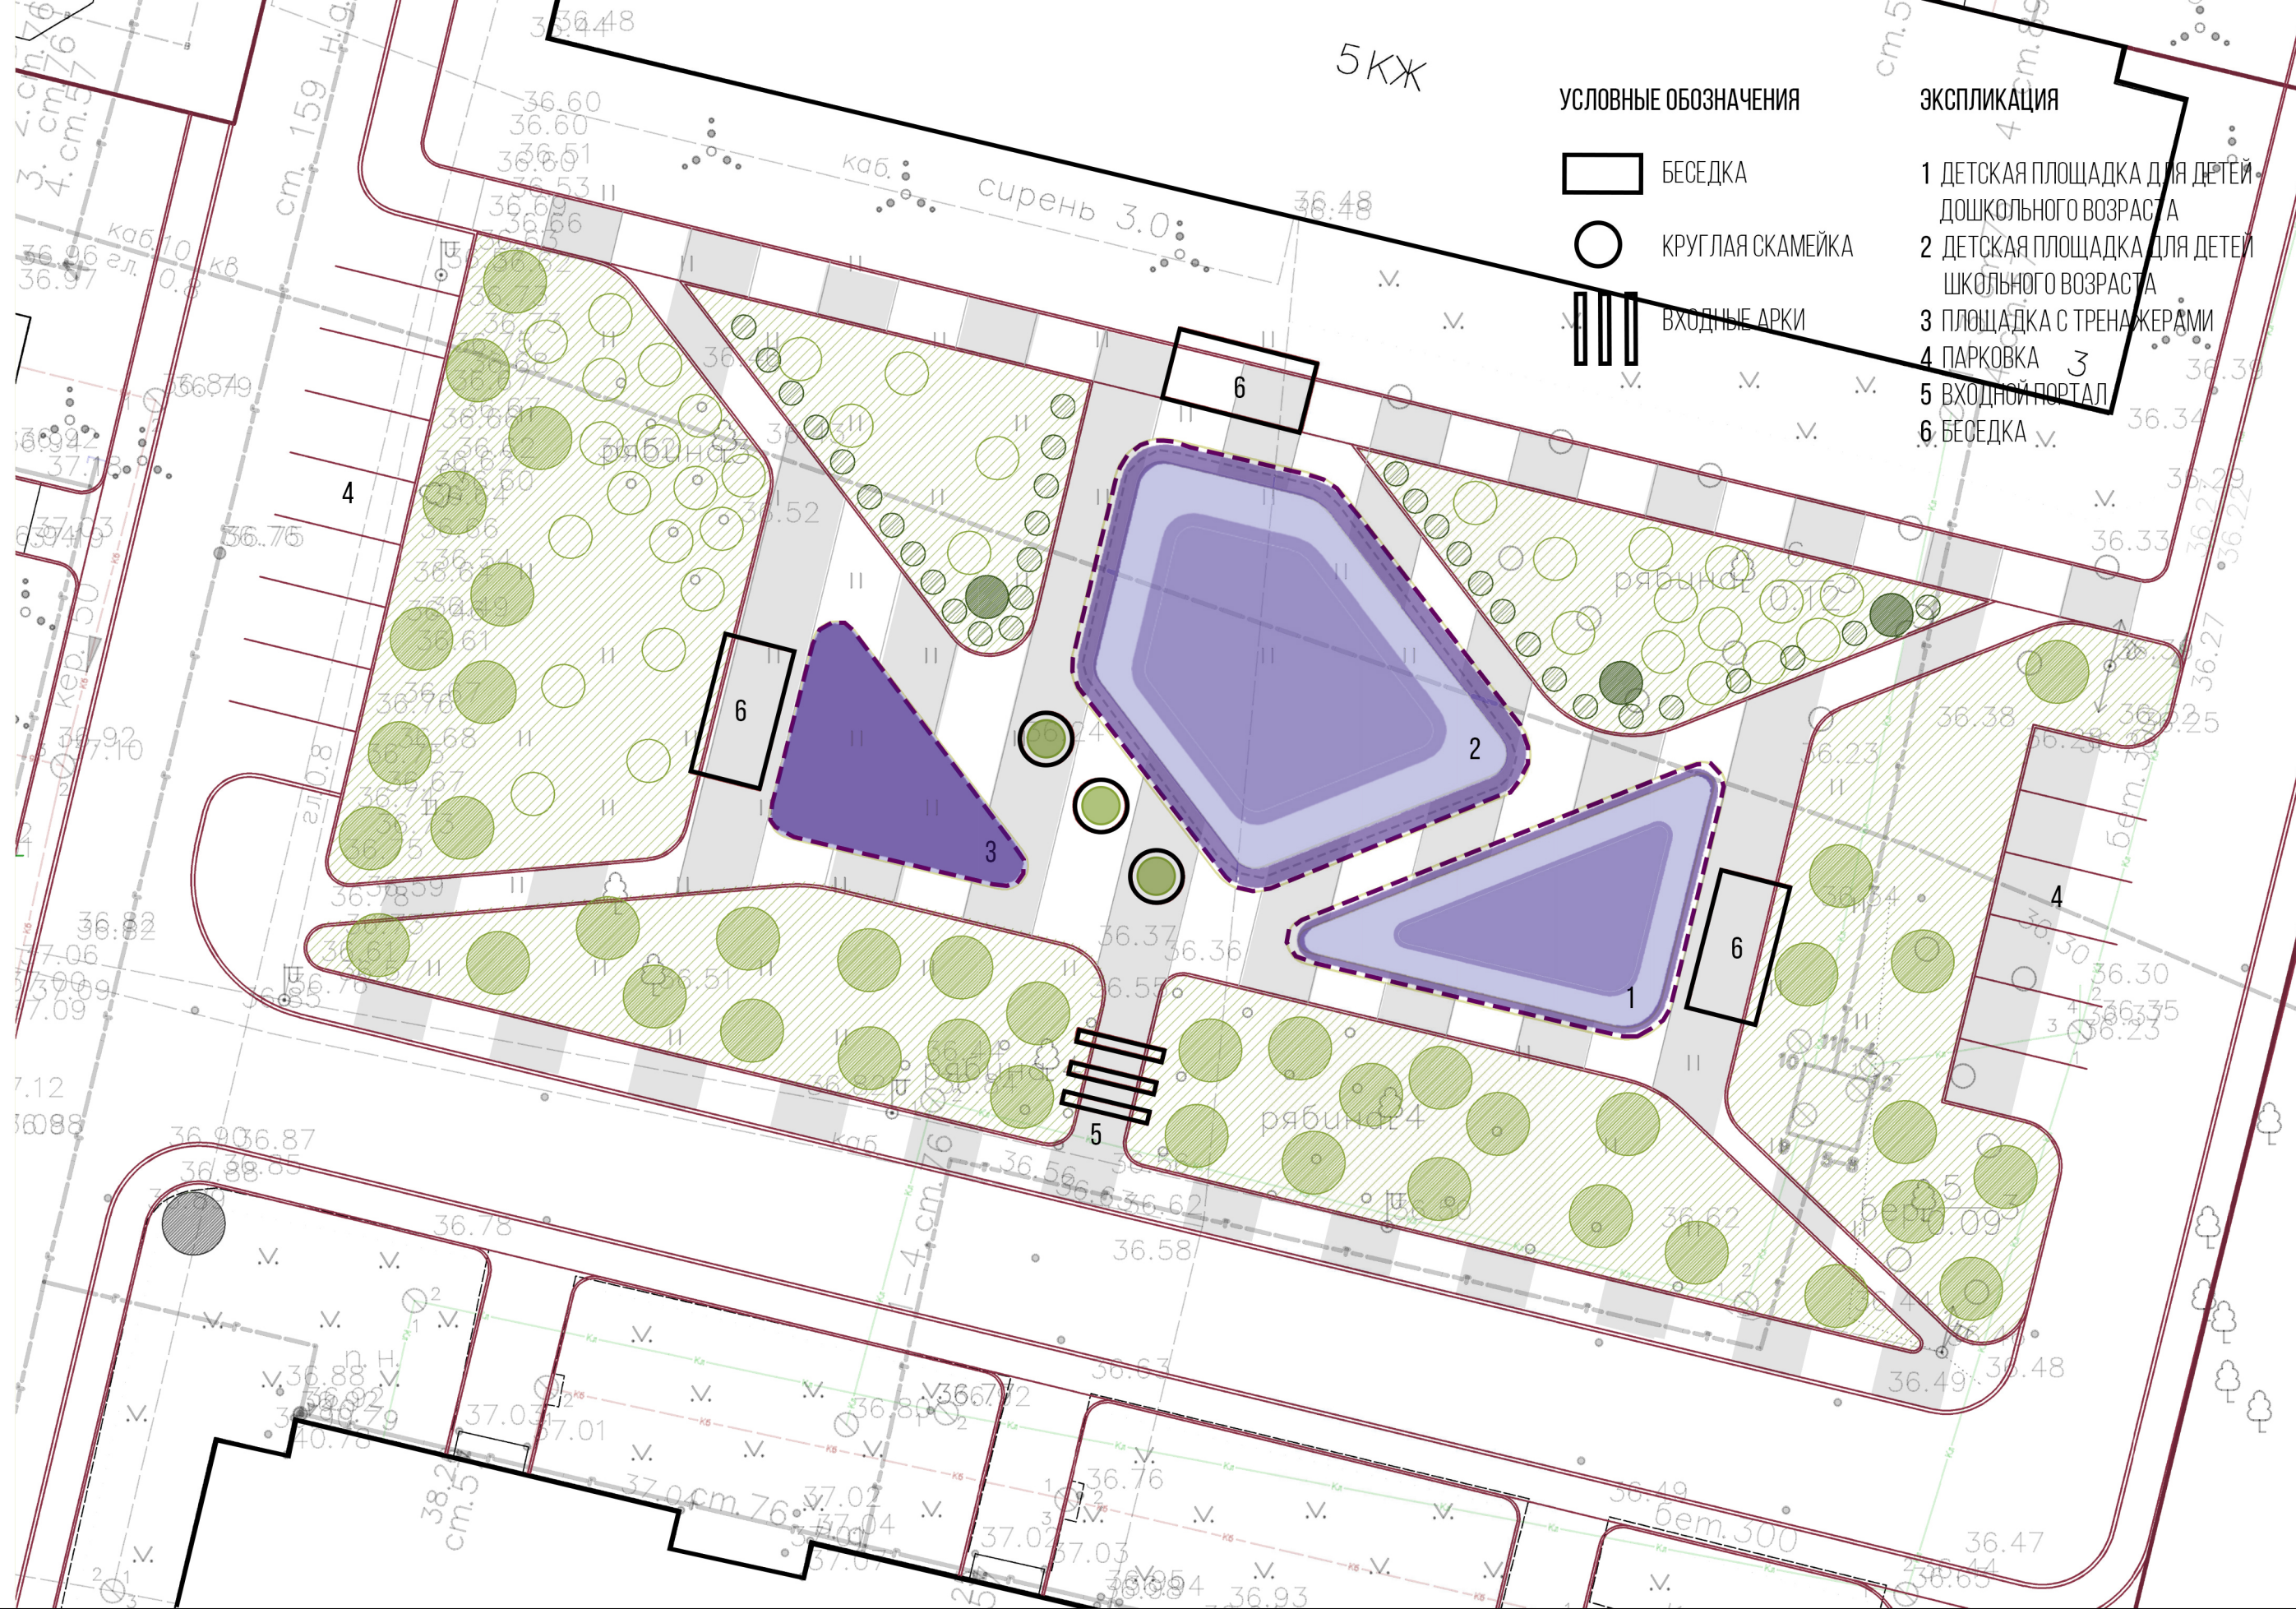

**БЛАГОУСТРОЙСТВО ДВОРОВОЙ ТЕРРИТОРИИ  
В РАМКАХ ФЕДЕРАЛЬНОЙ ПРОГРАММЫ**

**"ФОРМИРОВАНИЕ КОМФОРТНОЙ ГОРОДСКОЙ СРЕДЫ"**

АДРЕС: ДЕР. НИЗИНО, ДОМА N 2,3,5 ПО УЛИЦЕ САНИНСКОЕ ШОССЕ

ЭКСПЛИКАЦИЯ

- 1 ДЕТСКАЯ ПЛОЩАДКА ДЛЯ ДЕТЕЙ ДОШКОЛЬНОГО ВОЗРАСТА
- 2 ДЕТСКАЯ ПЛОЩАДКА ДЛЯ ДЕТЕЙ ШКОЛЬНОГО ВОЗРАСТА
- 3 ПЛОЩАДКА С ТРЕНАЖЕРАМИ
- 4 ПАРКОВКА
- 5 МЕСТО ОТДЫХА И БЕСЕДКА
- 6 ВХОДНОЙ ПОРТАЛ

ГРАНИЦЫ  
ПРОЕКТИРОВАНИЯ

АДРЕС: ДЕР. НИЗИНО, ДОМА N 2,3,5 ПО УЛИЦЕ САНИНСКОЕ ШОССЕ

# ФРАГМЕНТ ГЕНЕРАЛЬНОГО ПЛАНА

АДРЕС: ДЕР. НИЗИНО, ДОМА N 2,3,5 ПО УЛИЦЕ САНИНСКОЕ ШОССЕ

АДРЕС: ДЕР. НИЗИНО, ДОМА N 2,3,5 ПО УЛИЦЕ САНИНСКОЕ ШОССЕ

ЖИЛГОРОДОК

## МОЩЕНИЕ

ТРОТУАРНАЯ ПЛИТКА "ЦЕМСИС"

"МАРМОР"  
180X120X60 / 120X120X60 / 60X120X60

"СТАРЫЙ ГОРОД"  
180X120X60 / 120X120X60 / 60X120X60

РЕЗИНОВОЕ ПОКРЫТИЕ  
НАБИВНОЕ ПОКРЫТИЕ (МУЛЬЧА)