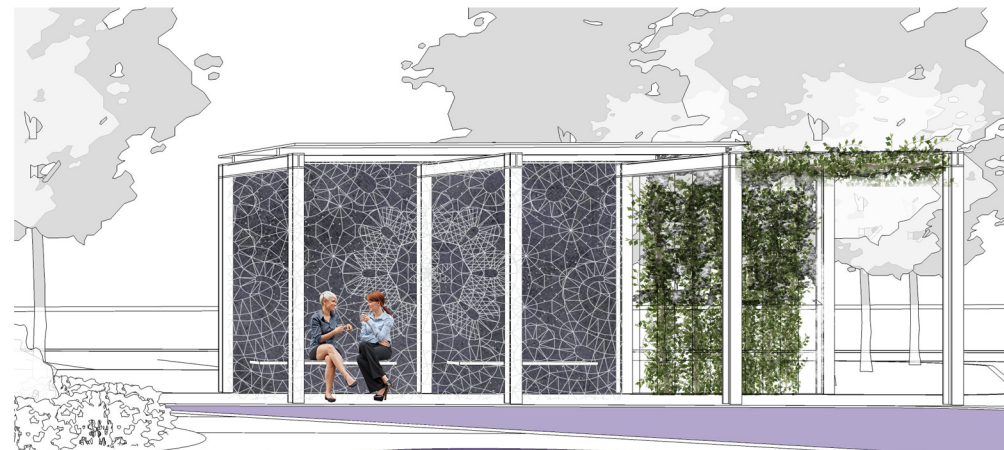

БЕСЕДКА
ЛАЗЕРНАЯ РЕЗКА
ПАТТЕРН "КРУЖЕВА"