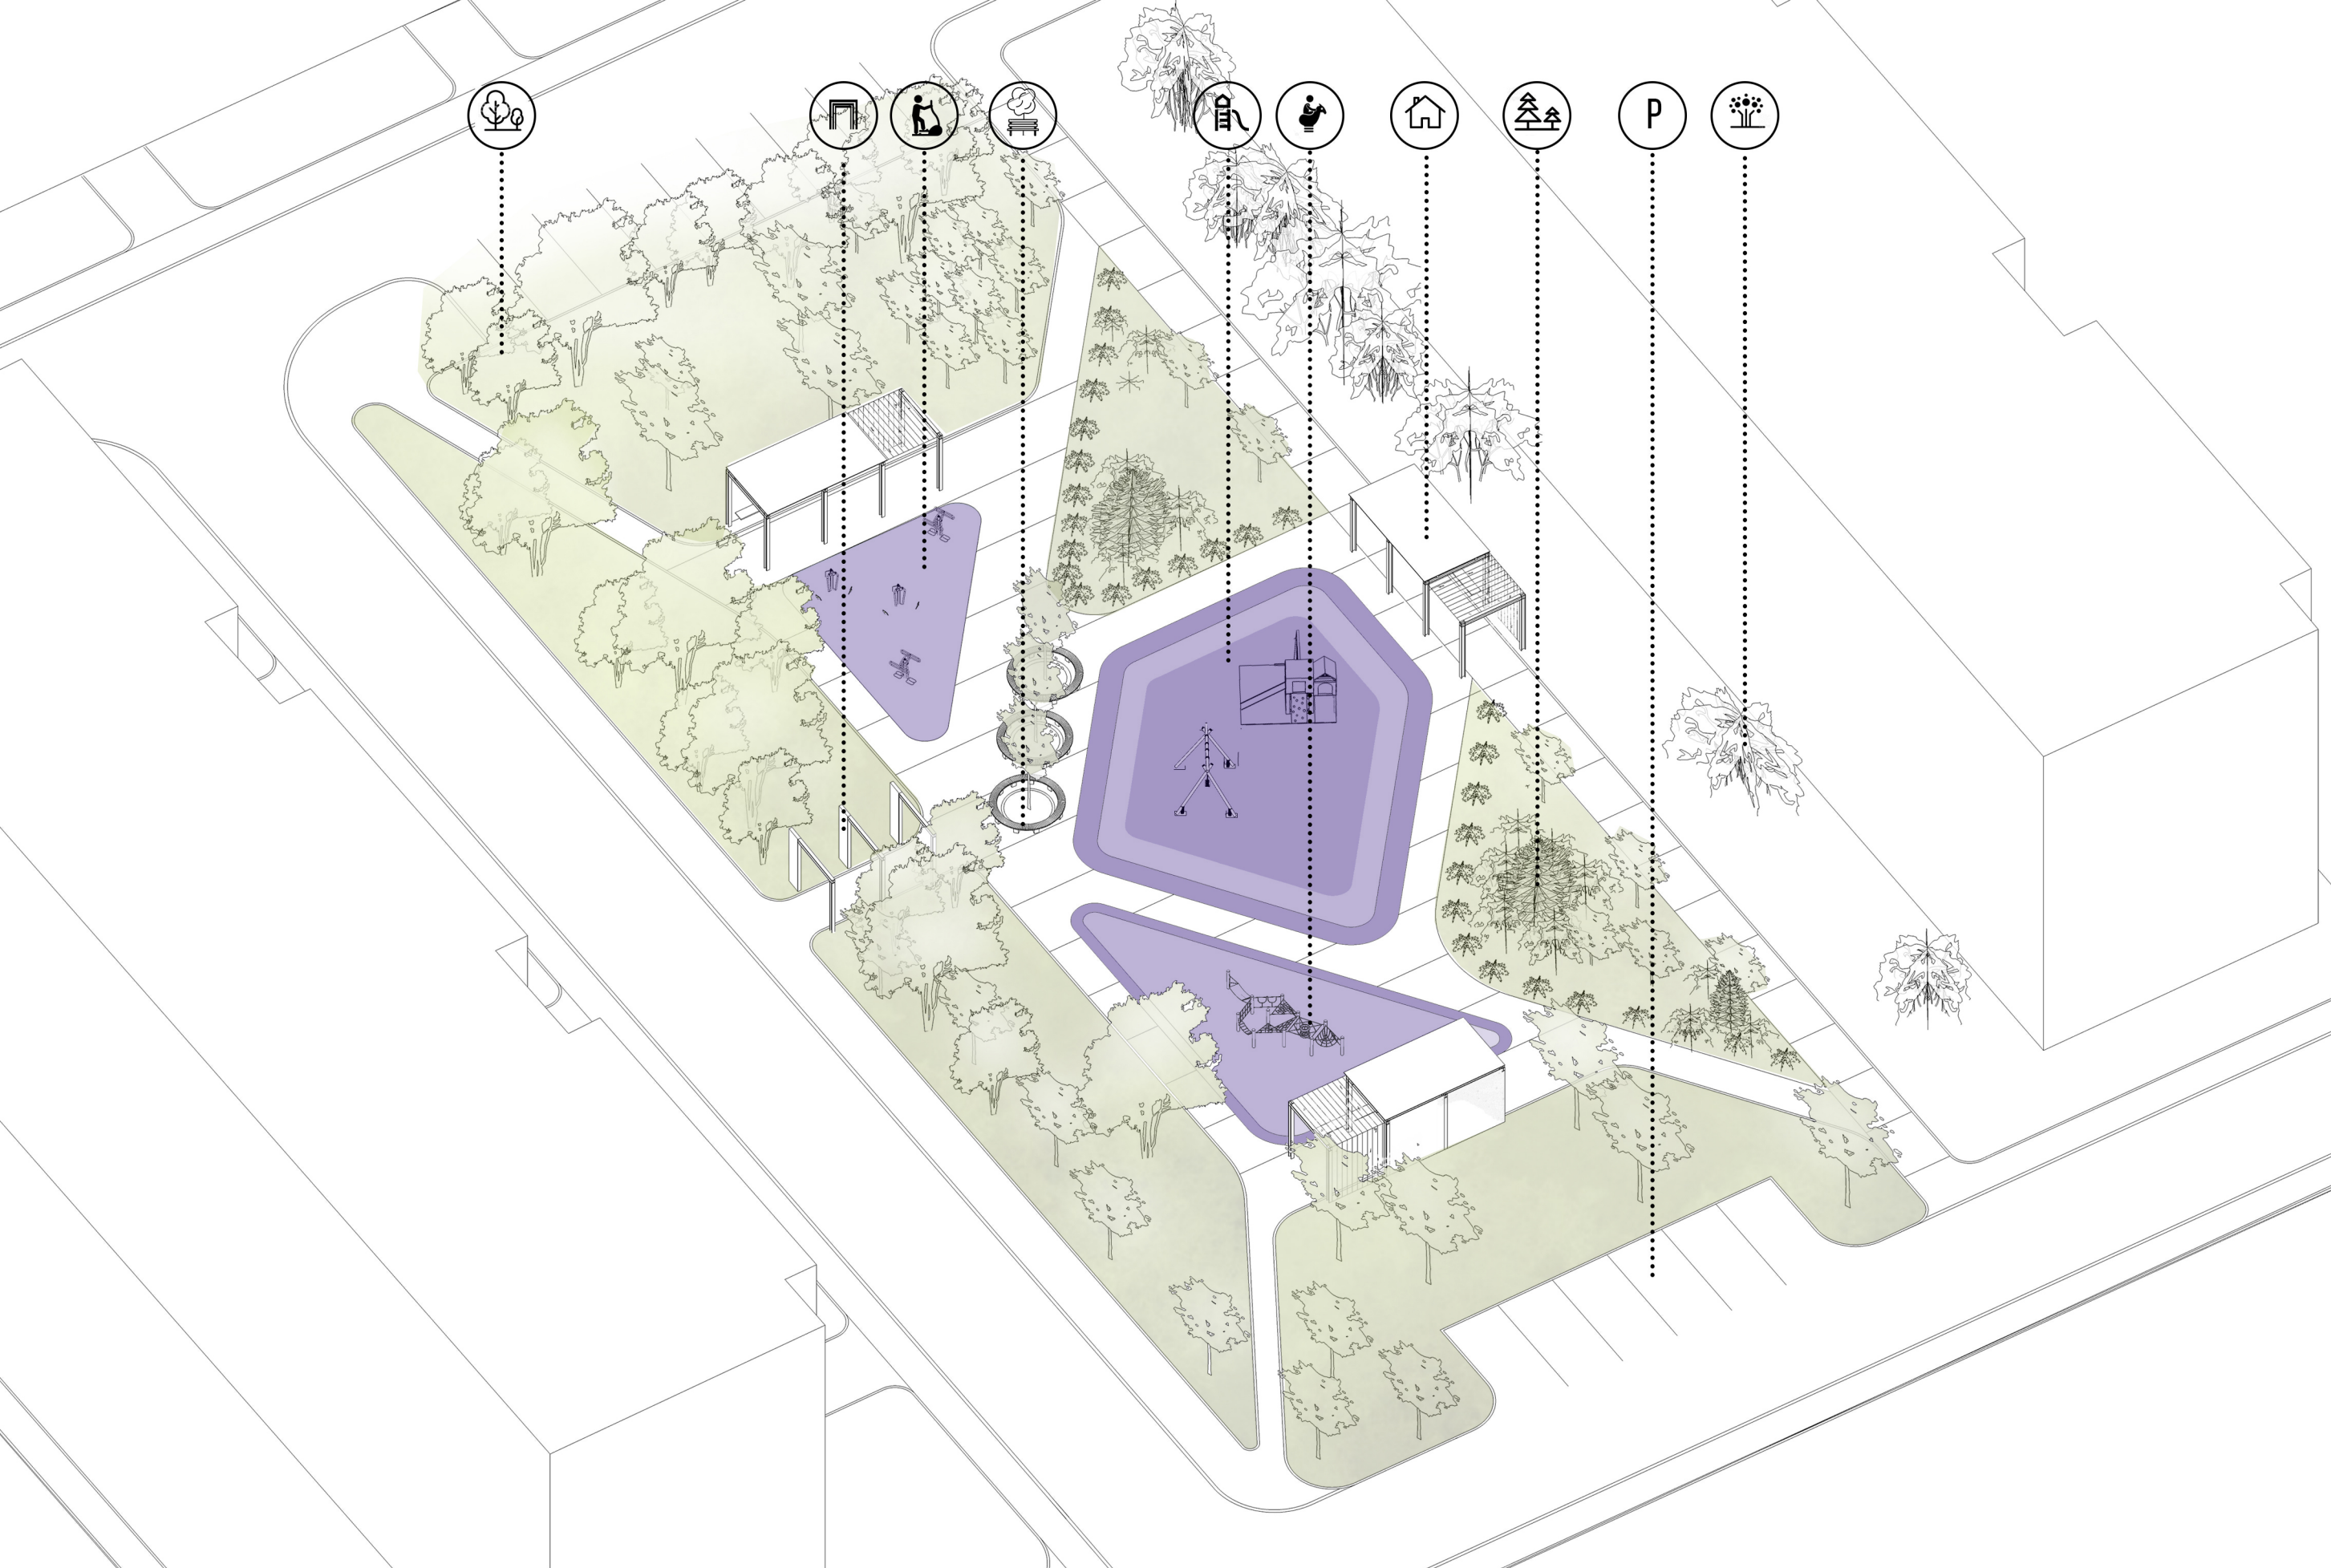

**БЛАГОУСТРОЙСТВО ДВОРОВОЙ ТЕРРИТОРИИ  
В РАМКАХ ФЕДЕРАЛЬНОЙ ПРОГРАММЫ**

**"ФОРМИРОВАНИЕ КОМФОРТНОЙ ГОРОДСКОЙ СРЕДЫ"**

АДРЕС: ДЕР. НИЗИНО, ДОМА N 2,3,5 ПО УЛИЦЕ САНИНСКОЕ ШОССЕ

ЭКСПЛИКАЦИЯ

- 1 ДЕТСКАЯ ПЛОЩАДКА ДЛЯ ДЕТЕЙ ДОШКОЛЬНОГО ВОЗРАСТА
- 2 ДЕТСКАЯ ПЛОЩАДКА ДЛЯ ДЕТЕЙ ШКОЛЬНОГО ВОЗРАСТА
- 3 ПЛОЩАДКА С ТРЕНАЖЕРАМИ
- 4 ПАРКОВКА
- 5 МЕСТО ОТДЫХА И БЕСЕДКА
- 6 ВХОДНОЙ ПОРТАЛ

ГРАНИЦЫ  
ПРОЕКТИРОВАНИЯ

АДРЕС: ДЕР. НИЗИНО, ДОМА N 2,3,5 ПО УЛИЦЕ САНИНСКОЕ ШОССЕ

# ФРАГМЕНТ ГЕНЕРАЛЬНОГО ПЛАНА

АДРЕС: ДЕР. НИЗИНО, ДОМА N 2,3,5 ПО УЛИЦЕ САНИНСКОЕ ШОССЕ

АДРЕС: ДЕР. НИЗИНО, ДОМА N 2,3,5 ПО УЛИЦЕ САНИНСКОЕ ШОССЕ

ЖИЛГОРОДОК

## МОЩЕНИЕ

ТРОТУАРНАЯ ПЛИТКА "ЦЕМСИС"

"МАРМОР"  
180X120X60 / 120X120X60 / 60X120X60

"СТАРЫЙ ГОРОД"  
180X120X60 / 120X120X60 / 60X120X60

РЕЗИНОВОЕ ПОКРЫТИЕ  
НАБИВНОЕ ПОКРЫТИЕ (МУЛЬЧА)