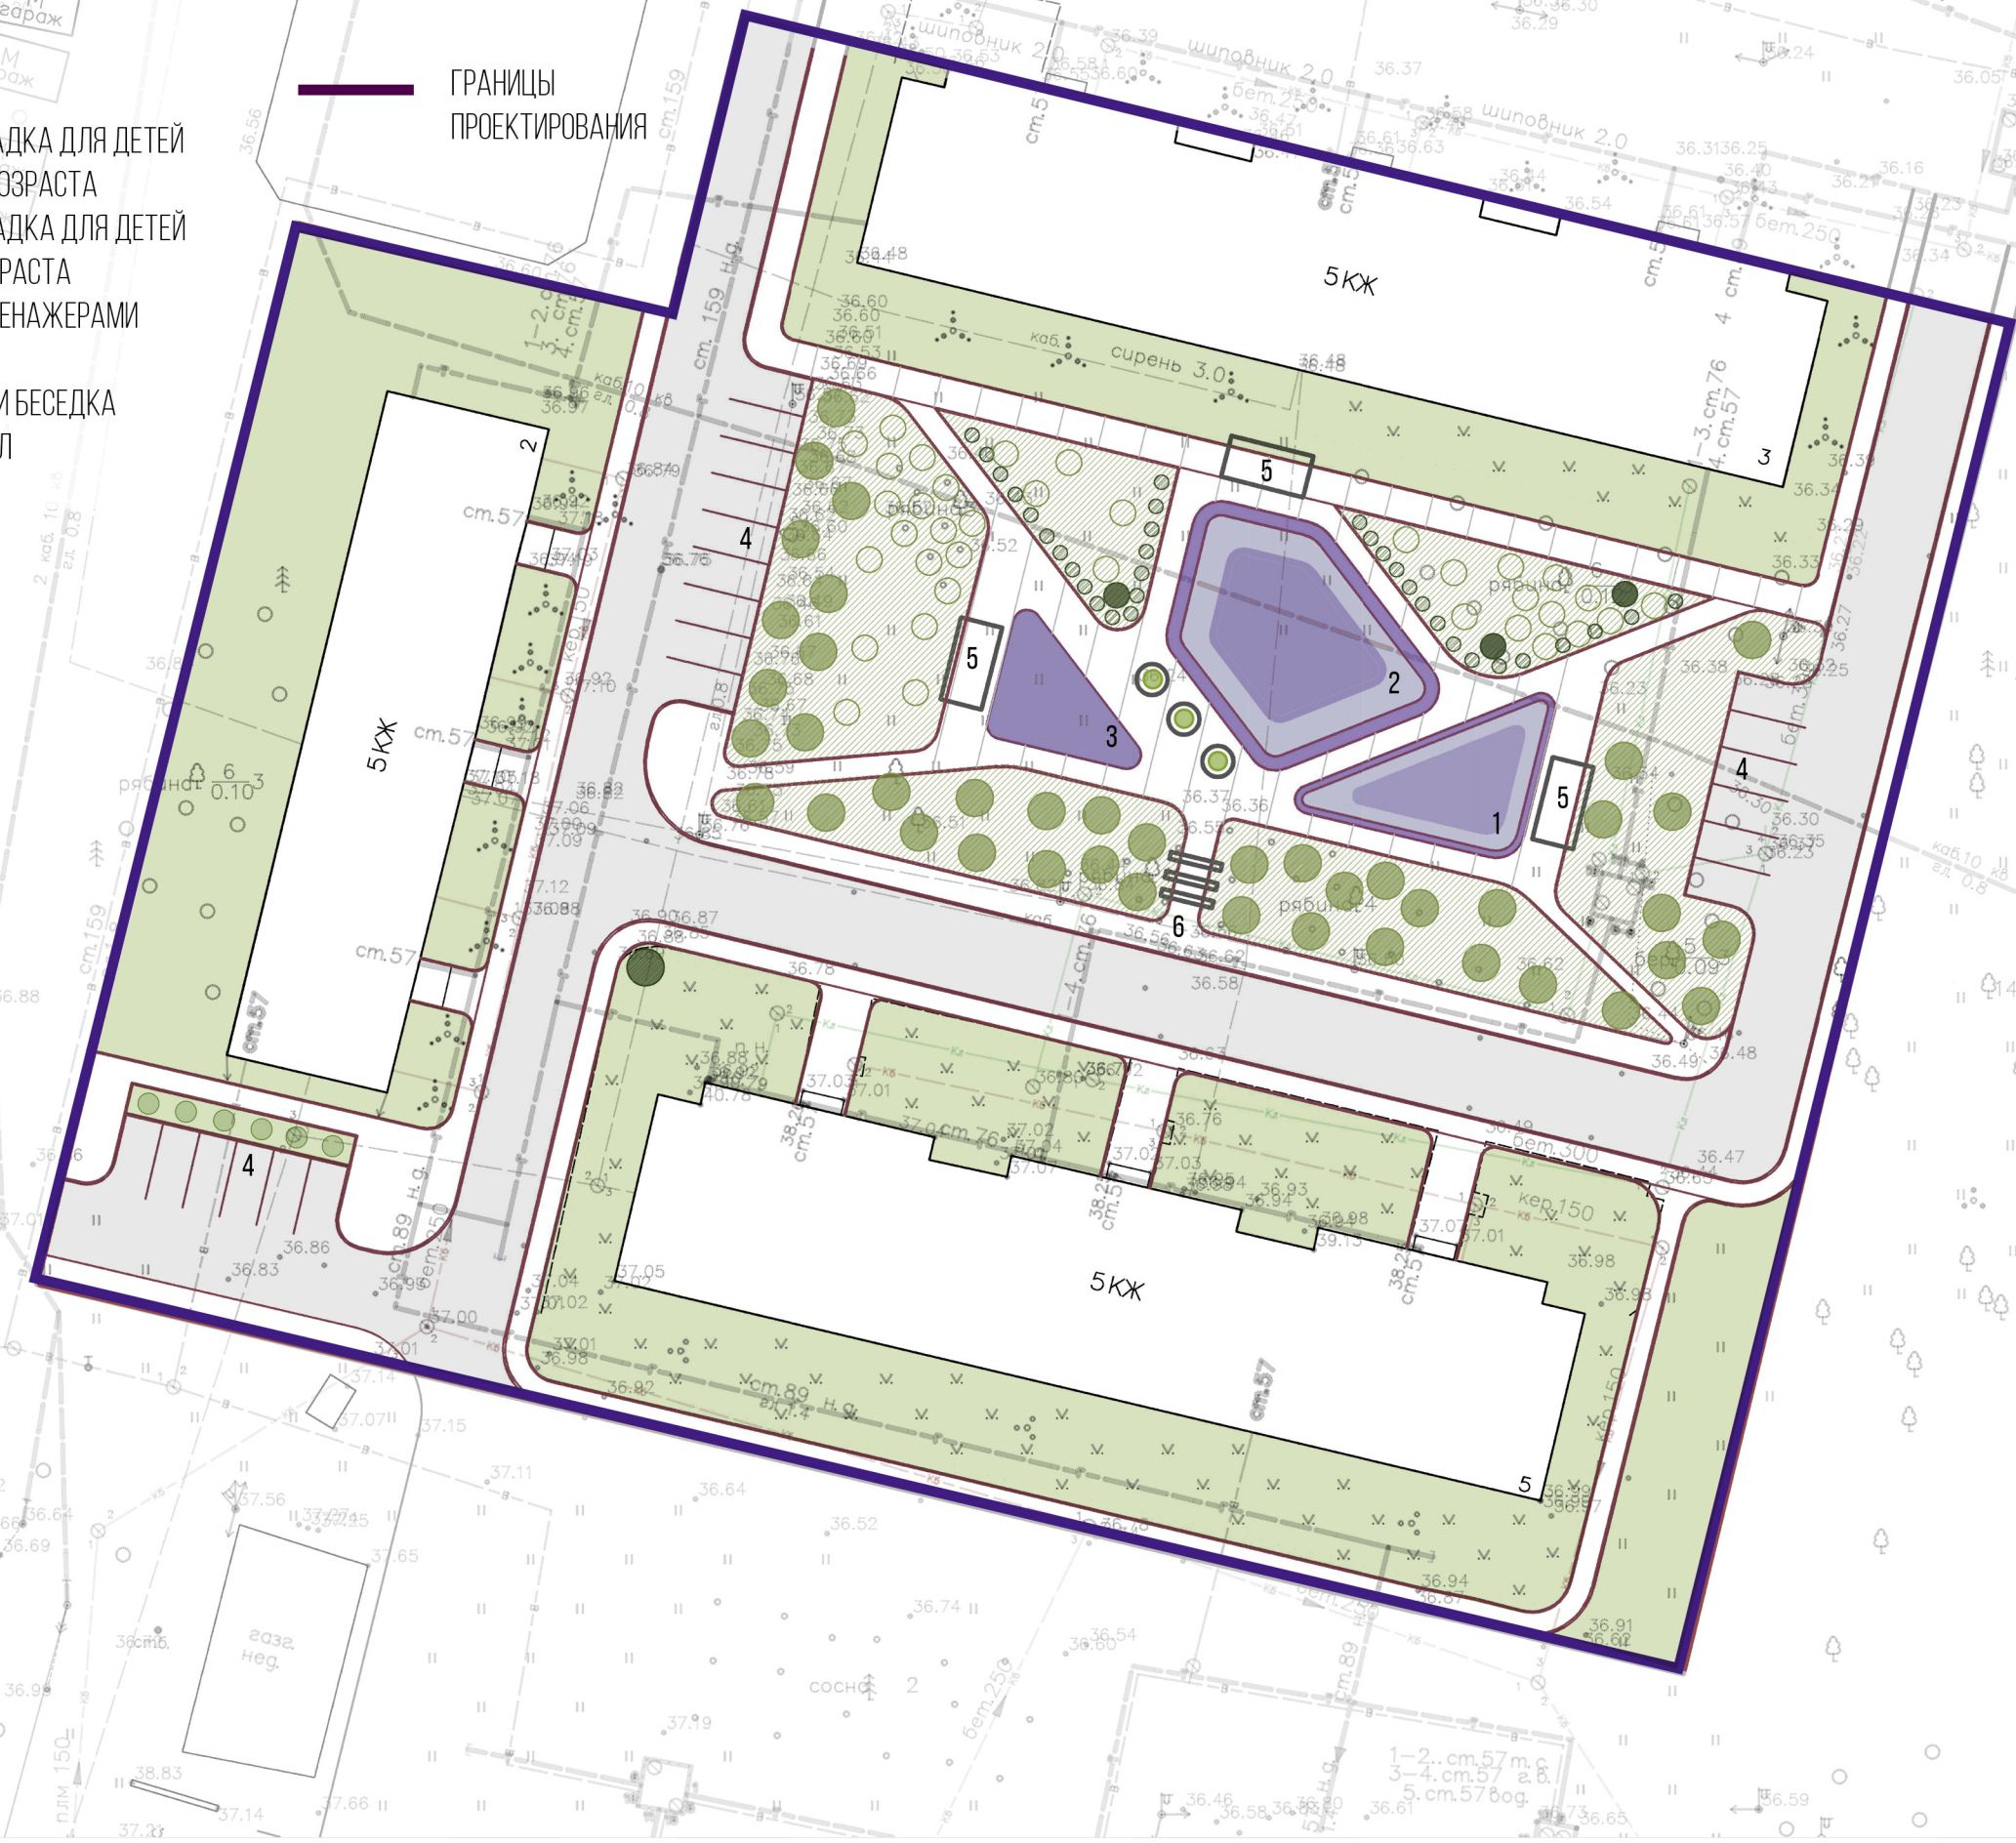

**БЛАГОУСТРОЙСТВО ДВОРОВОЙ ТЕРРИТОРИИ  
В РАМКАХ ФЕДЕРАЛЬНОЙ ПРОГРАММЫ**

**"ФОРМИРОВАНИЕ КОМФОРТНОЙ ГОРОДСКОЙ СРЕДЫ"**

АДРЕС: ДЕР. НИЗИНО, ДОМА N 2,3,5 ПО УЛИЦЕ САНИНСКОЕ ШОССЕ

ЭКСПЛИКАЦИЯ

- 1 ДЕТСКАЯ ПЛОЩАДКА ДЛЯ ДЕТЕЙ ДОШКОЛЬНОГО ВОЗРАСТА
- 2 ДЕТСКАЯ ПЛОЩАДКА ДЛЯ ДЕТЕЙ ШКОЛЬНОГО ВОЗРАСТА
- 3 ПЛОЩАДКА С ТРЕНАЖЕРАМИ
- 4 ПАРКОВКА
- 5 МЕСТО ОТДЫХА И БЕСЕДКА
- 6 ВХОДНОЙ ПОРТАЛ

ГРАНИЦЫ  
ПРОЕКТИРОВАНИЯ

АДРЕС: ДЕР. НИЗИНО, ДОМА N 2,3,5 ПО УЛИЦЕ САНИНСКОЕ ШОССЕ

# ФРАГМЕНТ ГЕНЕРАЛЬНОГО ПЛАНА

АДРЕС: ДЕР. НИЗИНО, ДОМА N 2,3,5 ПО УЛИЦЕ САНИНСКОЕ ШОССЕ

АДРЕС: ДЕР. НИЗИНО, ДОМА N 2,3,5 ПО УЛИЦЕ САНИНСКОЕ ШОССЕ

ЖИЛГОРОДОК

## МОЩЕНИЕ

ТРОТУАРНАЯ ПЛИТКА "ЦЕМСИС"

"МАРМОР"  
180X120X60 / 120X120X60 / 60X120X60

"СТАРЫЙ ГОРОД"  
180X120X60 / 120X120X60 / 60X120X60

РЕЗИНОВОЕ ПОКРЫТИЕ  
НАБИВНОЕ ПОКРЫТИЕ (МУЛЬЧА)