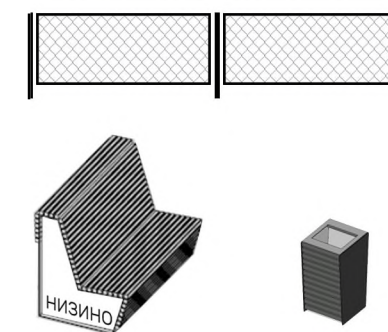

## МАЛЫЕ АРХИТЕКТУРНЫЕ ФОРМЫ

СИСТЕМА ОСВЕЩЕНИЯ

4м ОПЕРА УЛИЧНАЯ СВЕТОДИОДНАЯ "ТВЕРЬ" 1м "ТОРЖОК" "ЛУНА"

УЛИЧНАЯ МЕБЕЛЬ PUNTO DESIGN

ПРИСТВОЛЬНАЯ РЕШЕТКА "ROUND"  
СКАМЕЙКА РАДИУСНАЯ "STAND"

ТРЕНАЖЕРЫ

УЛИЧНЫЕ ТРЕНАЖЕРЫ "ЗАБАВА" УТ

## КОЛЛЕКЦИЯ "КРУЖЕВА"

АРТ ОБЪЕКТЫ  
ЛАЗЕРНАЯ РЕЗКА  
ПАТТЕРН "КРУЖЕВА"

МУСОРОСБОРНАЯ ПЛОЩАДКА

ЛАЗЕРНАЯ РЕЗКА  
ПАТТЕРН "КРУЖЕВА"

ОГРАЖДЕНИЕ | СКАМЕЙКА | УРНА

БЕСЕДКА КРУГЛАЯ

АДРЕС: ДЕР. НИЗИНО, ДОМА N 10,11,12 ПО УЛ. ЦЕНТРАЛЬНАЯ