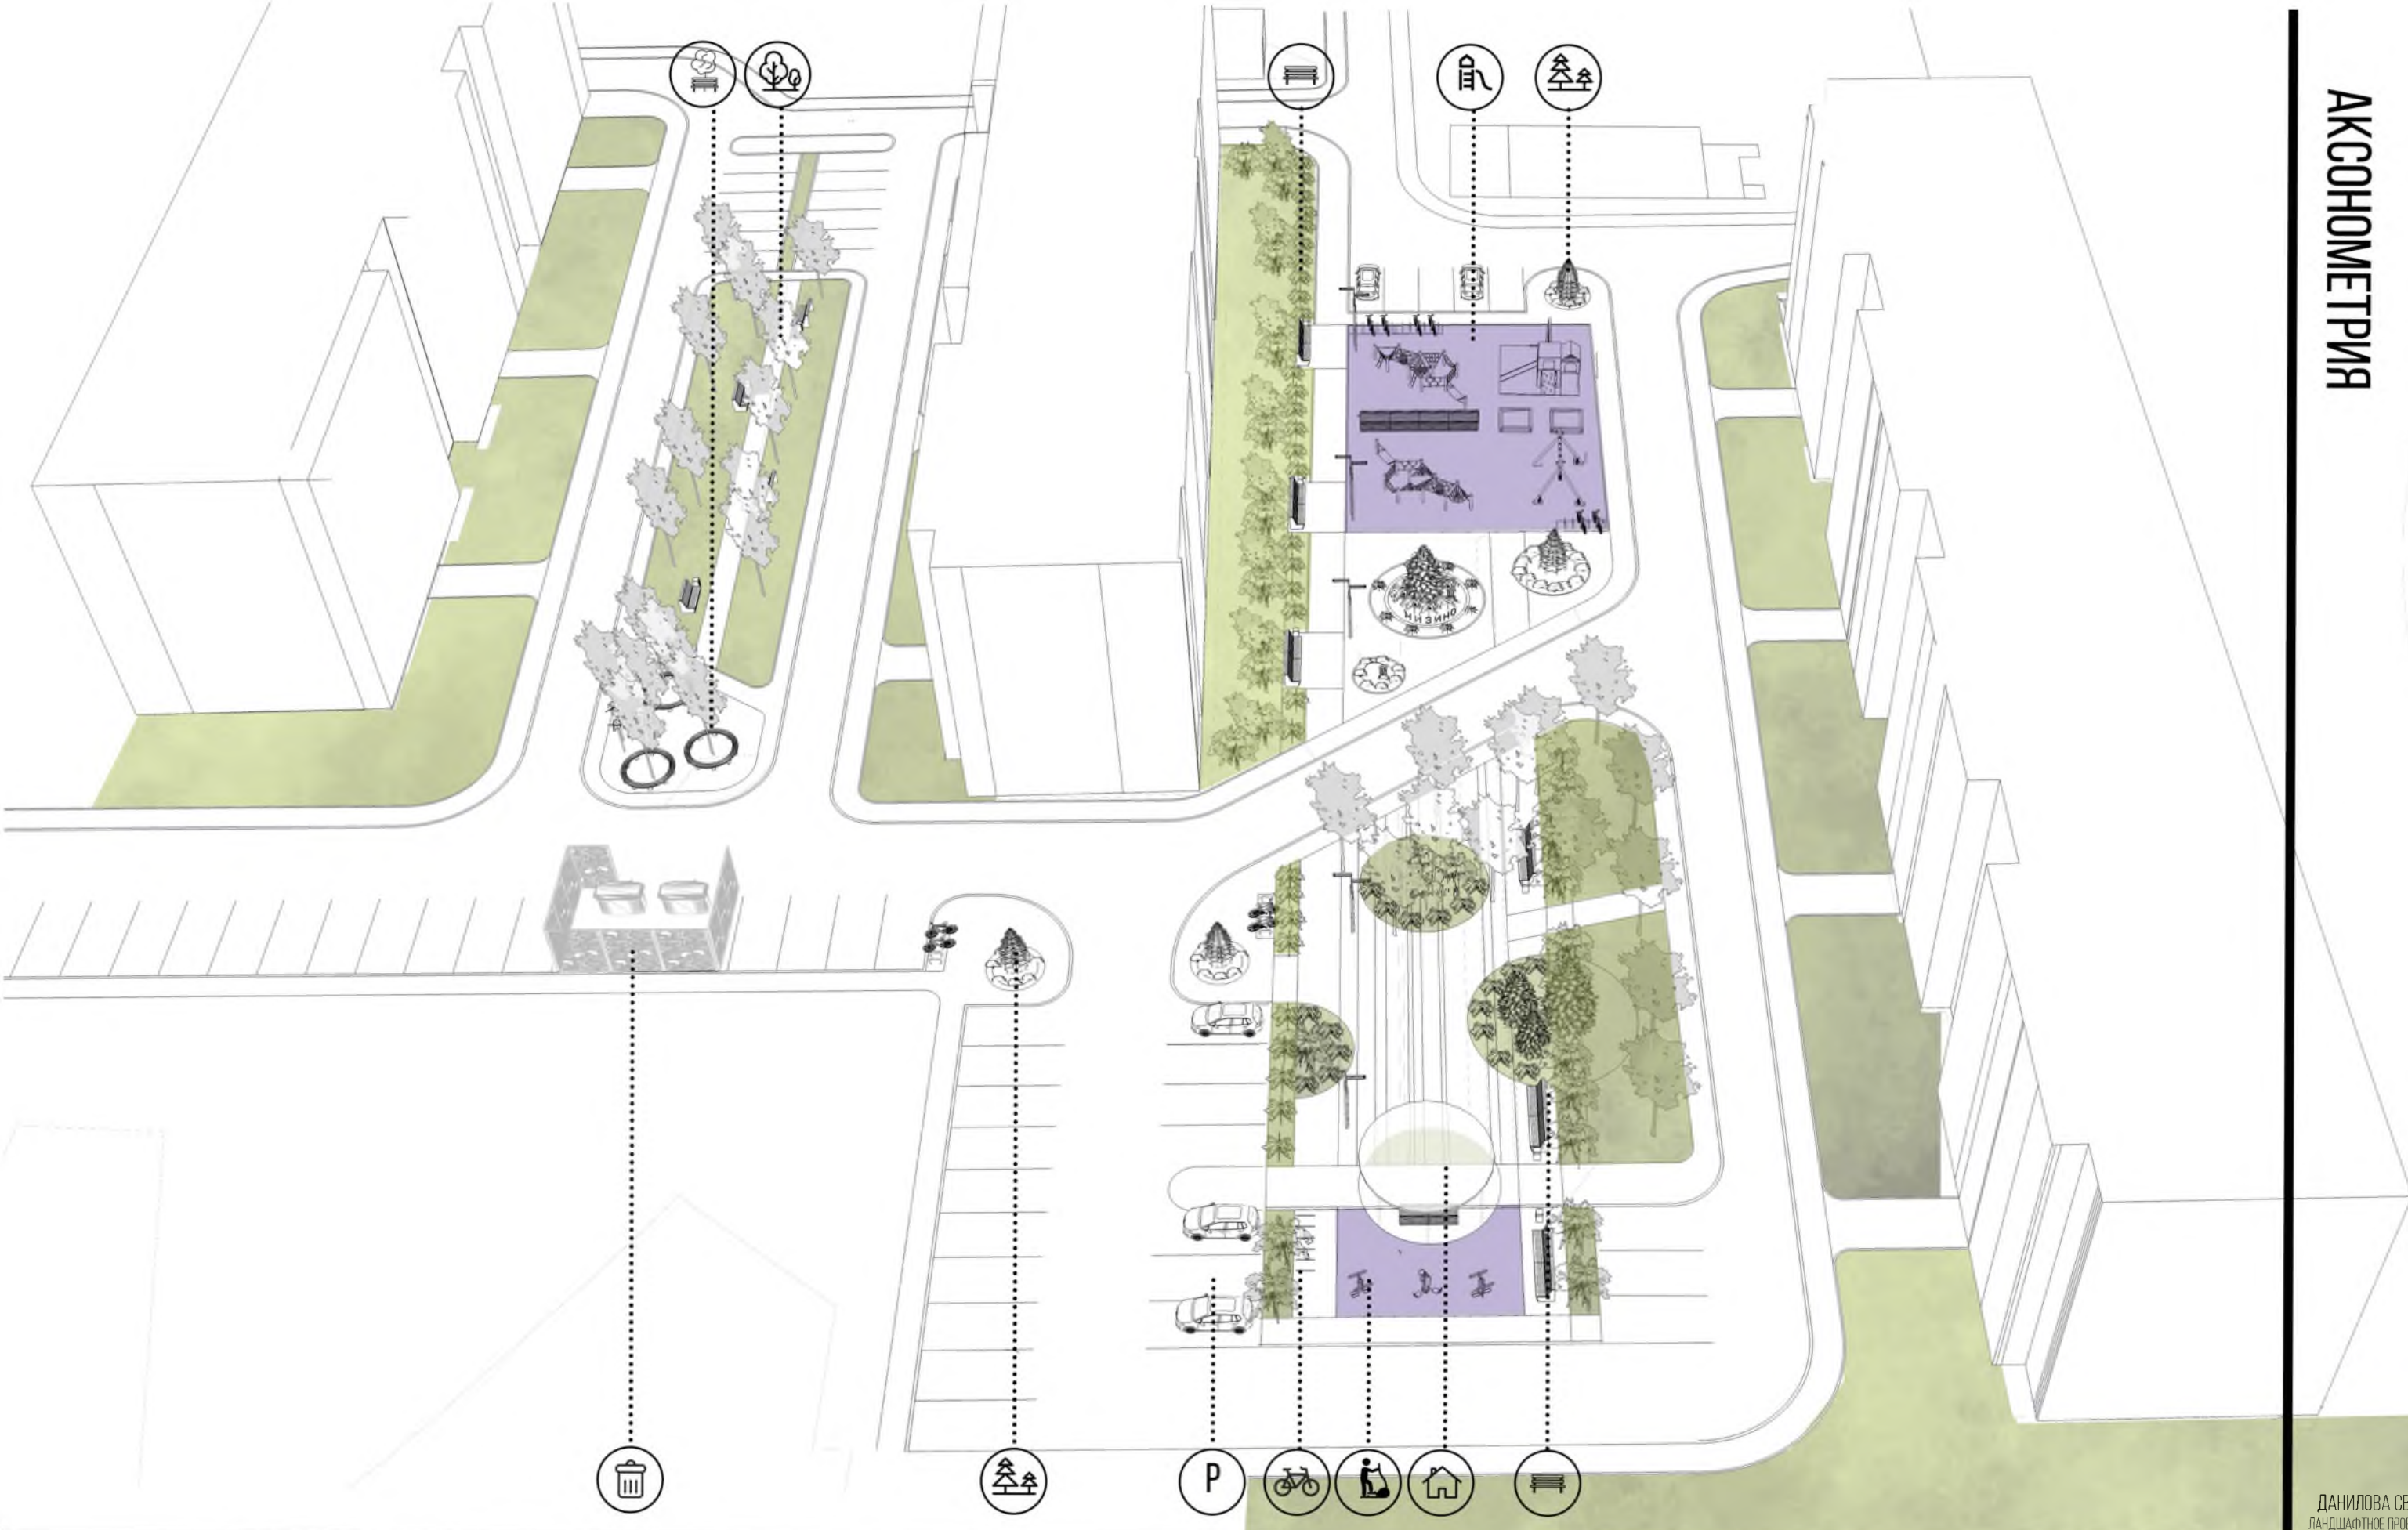

ЭКСПЛИКАЦИЯ

- 1 ДЕТСКАЯ ПЛОЩАДКА ДЛЯ ДЕТЕЙ ДОШКОЛЬНОГО ВОЗРАСТА
- 2 ДЕТСКАЯ ПЛОЩАДКА ДЛЯ ДЕТЕЙ ШКОЛЬНОГО ВОЗРАСТА
- 3 ПЛОЩАДКА С ТРЕНАЖЕРАМИ
- 4 ПАРКОВКА
- 5 КЛУМБА С ЕЛКОЙ
- 6 МУСОРОСБОРНАЯ ПЛОЩАДКА

УСЛОВНЫЕ ОБОЗНАЧЕНИЯ

-  БЕСЕДКА
-  СКАМЕЙКА И УРНА
-  КРУГОВАЯ СКАМЕЙКА
-  МУСОРОСБОРНАЯ ПЛОЩАДКА
-  ВЕЛОПАРКОВКА

АДРЕС: ДЕР. НИЗИНО, ДОМА N 10,11,12 ПО УЛ. ЦЕНТРАЛЬНАЯ

АДРЕС: ДЕР. НИЗИНО, ДОМА N 10,11,12 ПО УЛ. ЦЕНТРАЛЬНАЯ

## МОЩЕНИЕ

ТРОТУАРНАЯ ПЛИТКА "ЦЕМСИС"

"МАРМОР" 180X120X60 / 120X120X60 / 60X120X60  
"СТАРЫЙ ГОРОД" 180X120X60 / 120X120X60 / 60X120X60

РЕЗИНОВОЕ ПОКРЫТИЕ  
НАБИВНОЕ ПОКРЫТИЕ (МУЛЬЧА)