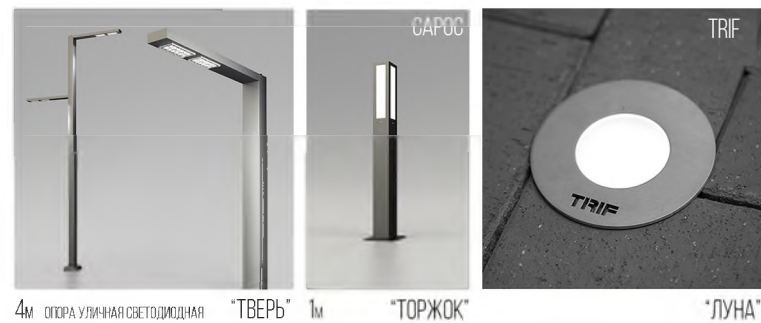

МАЛЫЕ АРХИТЕКТУРНЫЕ ФОРМЫ

СИСТЕМА ОСВЕЩЕНИЯ

4м ОПЕРА УЛИЧНАЯ СВЕТОДИОДНАЯ "ТВЕРЬ" 1м "ТОРЖОК" "ЛУНА"

УЛИЧНАЯ МЕБЕЛЬ PUNTO DESIGN

ПРИСТВОЛЬНАЯ РЕШЕТКА "ROUND"
СКАМЕЙКА РАДИУСНАЯ "STAND"

ТРЕНАЖЕРЫ

УЛИЧНЫЕ ТРЕНАЖЕРЫ "ЗАБАВА" УТ