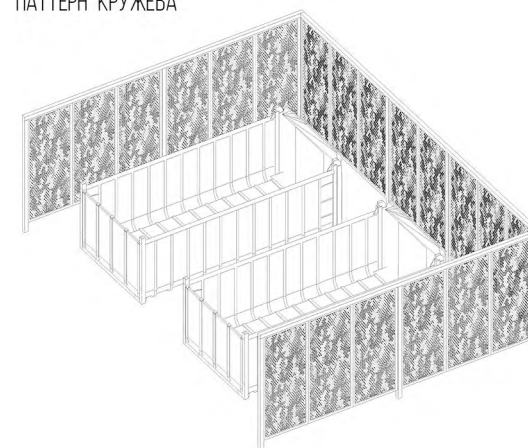

МУСОРОСБОРНАЯ ПЛОЩАДКА

ЛАЗЕРНАЯ РЕЗКА
ПАТТЕРН "КРУЖЕВА"